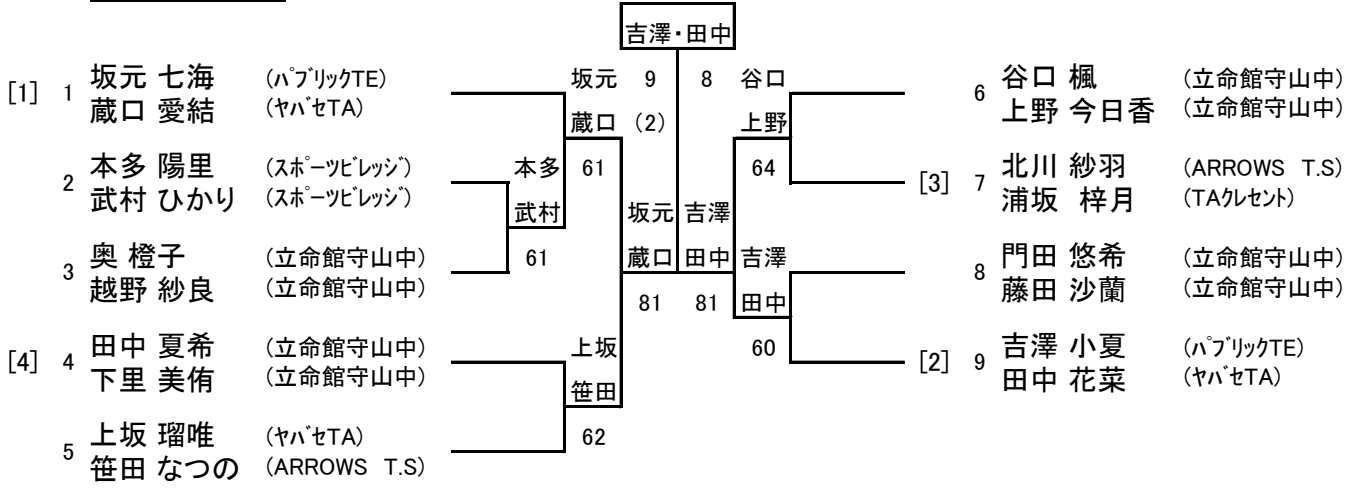

ウィンターダブルス

11歳以下男子

12月17日8時半集合

ウィンターダブルス

15歳以下女子

12月17日 10時半集合

ウィンターダブルス

13歳以下女子

12月17日8時半集合

ウィンターダブルス

11歳以下女子

12月17日 9時集合

15才以下男子		
3.4位決定戦		
4	林 颯希	(LAGOMO T.A)
	下 春斗	(LAGOMO T.A)
9	袖岡 楓馬	(ARROWS T.S)
	江藤 雄飛	(ARROWS T.S)

林・下 63

15才以下女子		
3.4位決定戦		
5	上坂 瑠唯	(ヤハセTA)
	笹田 なつの	(ARROWS T.S)
6	谷口 楓	(立命館守山中)
	上野 今日香	(立命館守山中)