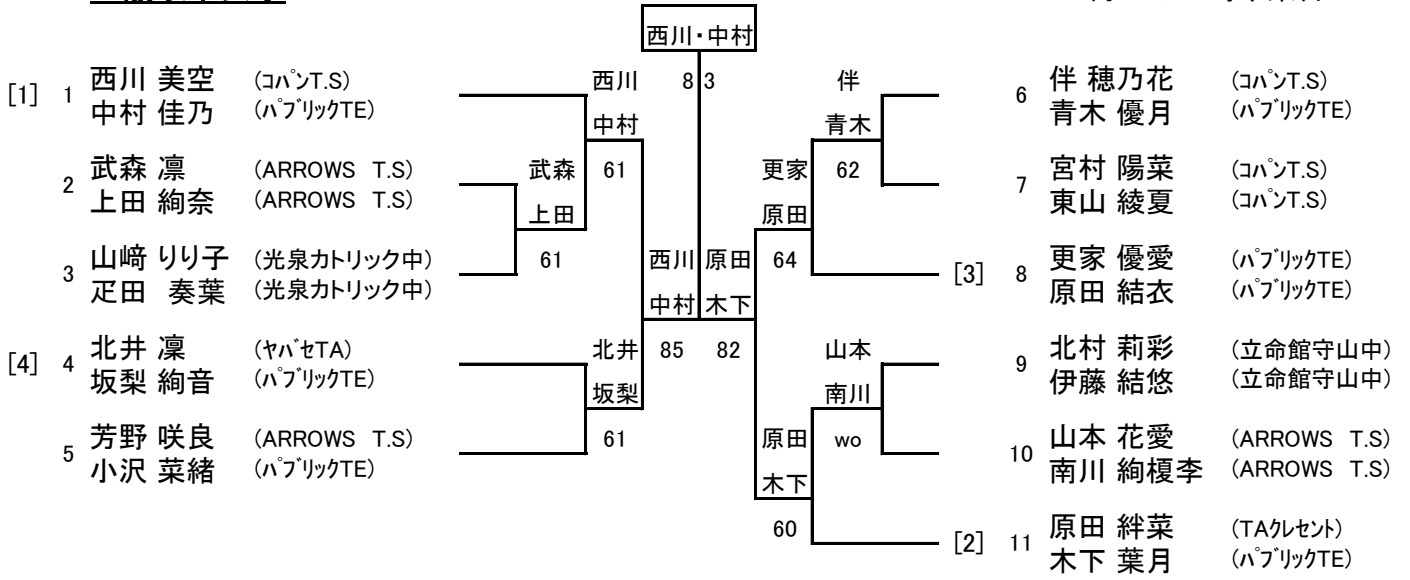

ウィンターダブルス

11歳以下男子

12月17日8時半集合

ウィンターダブルス

15歳以下女子

12月17日 10時半集合

ウィンターダブルス

13歳以下女子

12月17日8時半集合

ウィンターダブルス

11歳以下女子

12月17日 9時集合

15才以下男子		
3.4位決定戦		
4	林 颯希	(LAGOMO T.A)
	下 春斗	(LAGOMO T.A)
9	袖岡 楓馬	(ARROWS T.S)
	江藤 雄飛	(ARROWS T.S)

林・下 63

15才以下女子		
3.4位決定戦		
5	上坂 瑠唯	(ヤハセTA)
	笹田 なつの	(ARROWS T.S)
6	谷口 楓	(立命館守山中)
	上野 今日香	(立命館守山中)