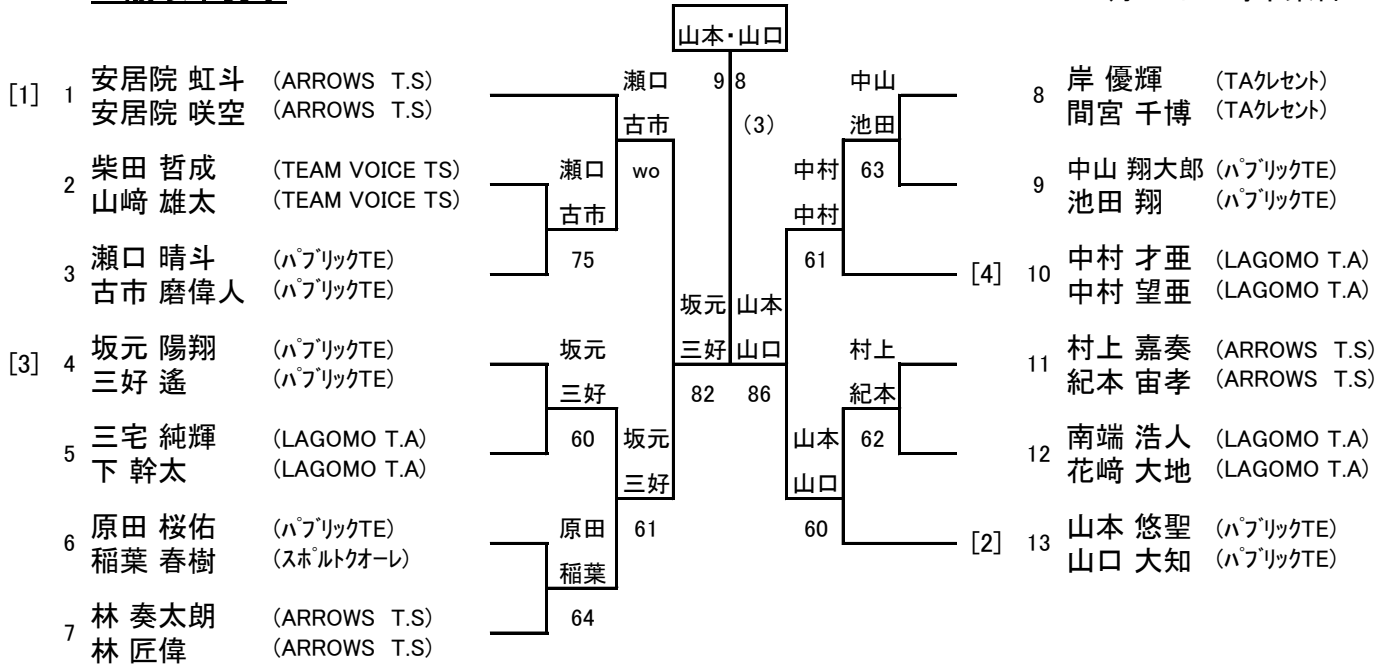

ウィンターダブルス

11歳以下男子

12月17日8時半集合

ウィンターダブルス

15歳以下女子

12月17日 10時半集合

ウィンターダブルス

13歳以下女子

12月17日8時半集合

ウィンターダブルス

11歳以下女子

12月17日 9時集合

15才以下男子		
3.4位決定戦		
4	林 颯希	(LAGOMO T.A)
	下 春斗	(LAGOMO T.A)
9	袖岡 楓馬	(ARROWS T.S)
	江藤 雄飛	(ARROWS T.S)

林・下 63

15才以下女子		
3.4位決定戦		
5	上坂 瑠唯	(ヤハセTA)
	笹田 なつの	(ARROWS T.S)
6	谷口 楓	(立命館守山中)
	上野 今日香	(立命館守山中)