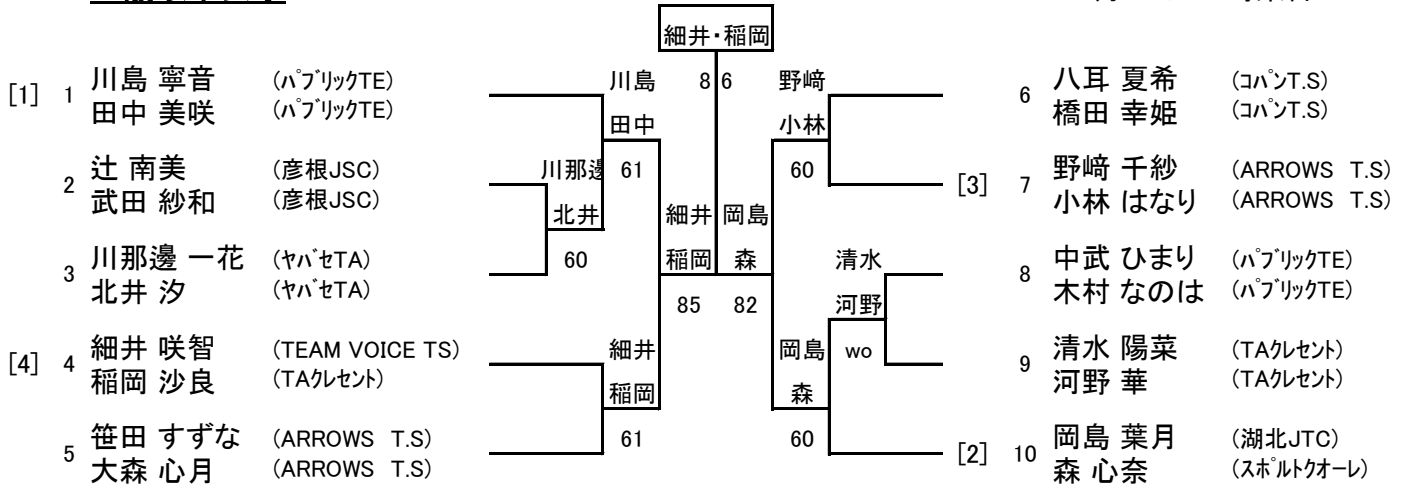

ウィンターダブルス

11歳以下男子

12月17日8時半集合

ウィンターダブルス

15歳以下女子

12月17日 10時半集合

ウィンターダブルス

13歳以下女子

12月17日8時半集合

ウィンターダブルス

11歳以下女子

12月17日 9時集合

15才以下男子		
3.4位決定戦		
4	林 颯希	(LAGOMO T.A)
	下 春斗	(LAGOMO T.A)
9	袖岡 楓馬	(ARROWS T.S)
	江藤 雄飛	(ARROWS T.S)

林・下 63

15才以下女子		
3.4位決定戦		
5	上坂 瑠唯	(ヤハセTA)
	笹田 なつの	(ARROWS T.S)
6	谷口 楓	(立命館守山中)
	上野 今日香	(立命館守山中)