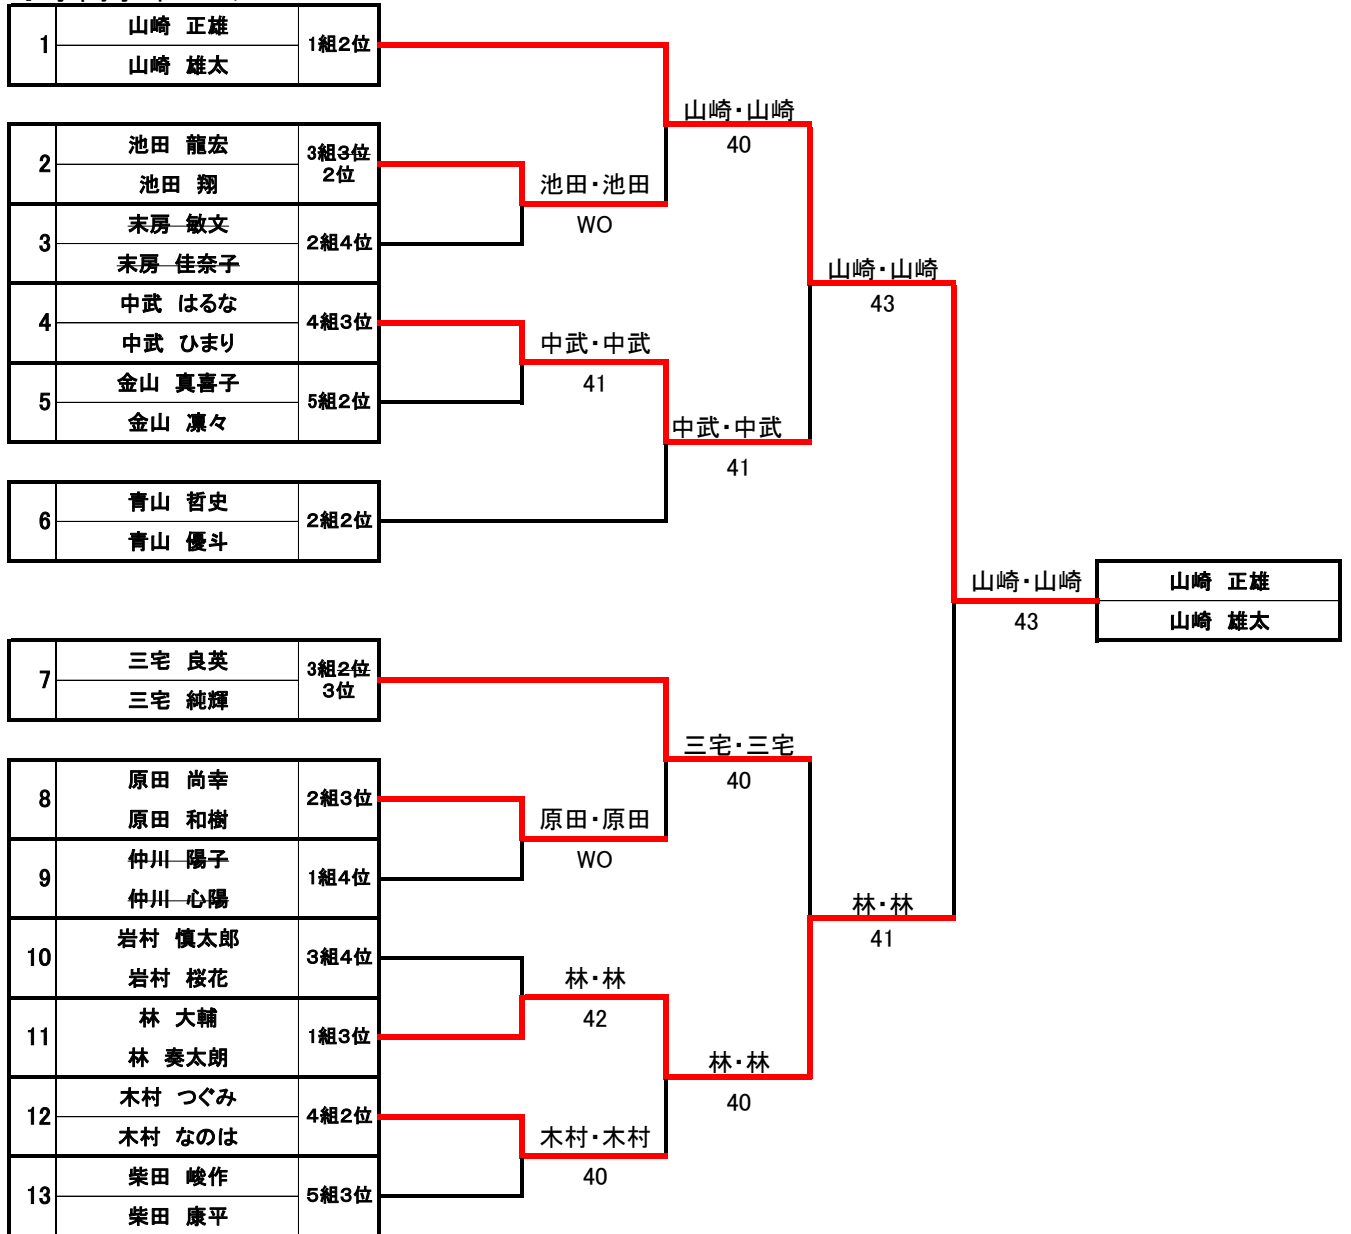

コンソレーション(4G先取ノード) 試合

※時間によっては決勝トーナメントを優先し、コンソレは短縮または割愛する可能性があります。

小学高学年コンソレ