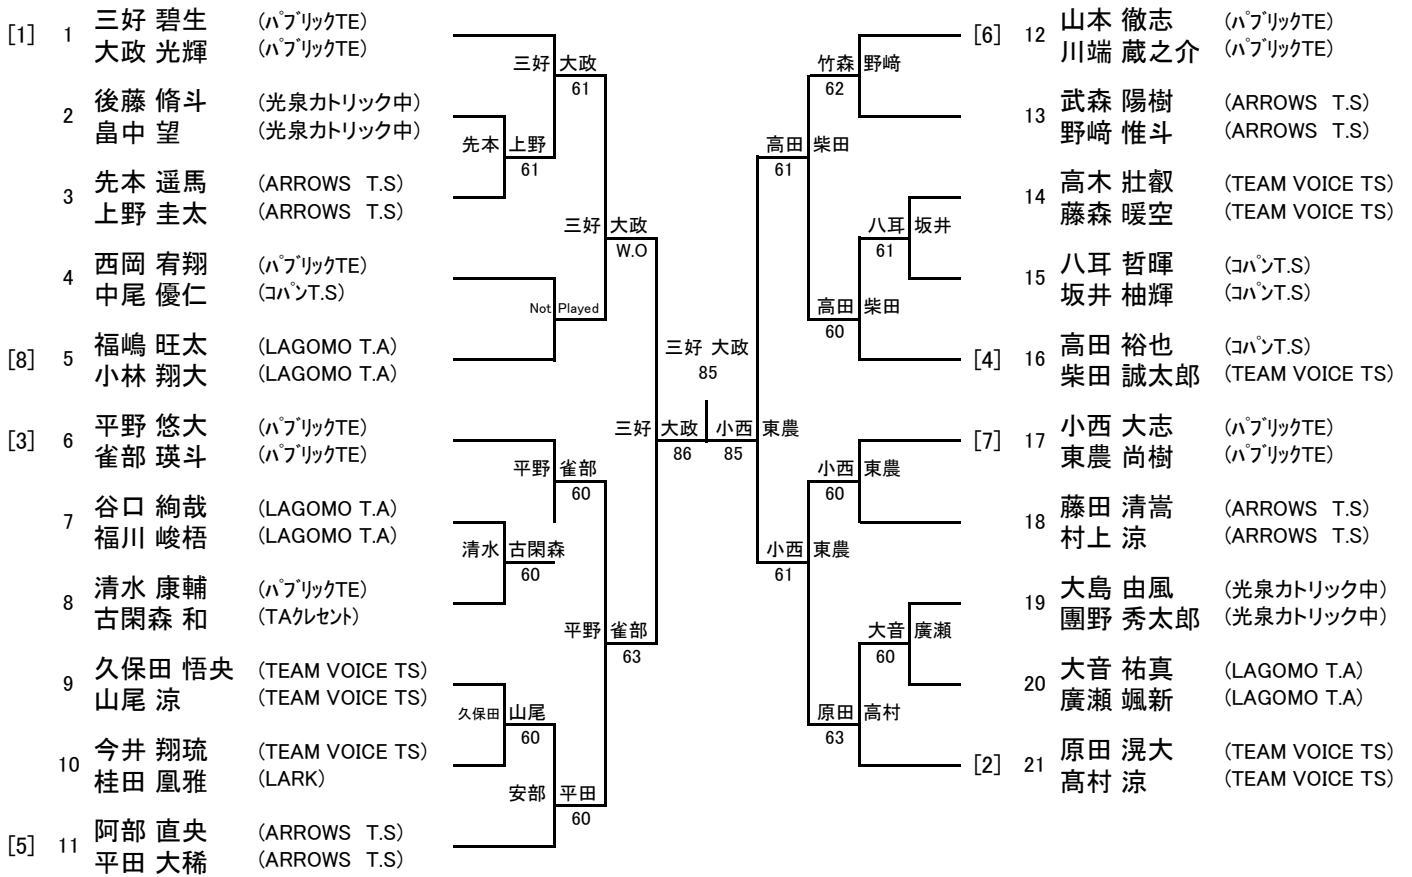

2022ウィンターダブルス

15歳以下男子ダブルス

[1]	1	川島 琉生 (パブリックTE)		川島	小西 W.O		西垣 61	竹下	9	有田 駈 (立命館守山中)	
		小西 健生 (パブリックTE)								坂下 登大 (立命館守山中)	
	2	三宅 優輝 (LAGOMO T.A)		川島	小西 75		西垣 62	竹下	10	西垣 翼 (光泉カトリック中)	
		多賀 暖真 (LAGOMO T.A)								竹下 恭平 (パブリックTE)	
	3	中村 仁優 (TEAM VOICE TS)		中村	橋原 64	川島 小西 86	西垣 64	布施	11	林 颯希 (LAGOMO T.A)	
		橋原 涼 (立命館守山中)								梅木 凜音 (LAGOMO T.A)	
	4	河野 冬磨 (TAクレセント)		川島	小西 82	西垣 83	竹下		[3]	12	松下 蓮之介 (大津松が丘ファミリーTC)
		松川 慎之介 (光泉カトリック中)								布施 顕真 (パブリックTE)	
[4]	5	西村 誠志 (パブリックTE)		西村	大野 60		江藤 60	袖岡	13	江藤 雄飛 (ARROWS T.S)	
		大野 友輔 (ARROWS T.S)								袖岡 楓馬 (ARROWS T.S)	
	6	河内 麻希 (LARK)		内藤	森 63		垂水 64	下	14	水場 蓮 (光泉カトリック中)	
		古武 泰成 (LARK)								貝原 貫太 (光泉カトリック中)	
	7	内藤 圭吾 (立命館守山中)		内藤	森 60		垂水 75	下	15	伴 悠斗 (コパント.S)	
		森 健悟 (立命館守山中)								島 陸仁 (パブリックTE)	
	8	道添 悠吾 (テニスラウンジ大津)							[2]	16	垂水 翔楽 (LAGOMO T.A)
		鷲田 将徳 (テニスラウンジ大津)								下 春斗 (LAGOMO T.A)	

3位決定戦

7	内藤 圭吾 (立命館守山中)	}	内藤 森 61
	森 健悟 (立命館守山中)		
16	垂水 翔楽 (LAGOMO T.A)	}	
	下 春斗 (LAGOMO T.A)		

2022ウィンターダブルス

13歳以下男子ダブルス

3位決定戦

2022ウィンターダブルス

11歳以下男子ダブルス

3位決定戦

2022ウィンターダブルス

15歳以下女子ダブルス

3位決定戦

2022ウィンターダブルス

13歳以下女子ダブルス

3位決定戦

2022ウィンターダブルス

11歳以下女子ダブルス