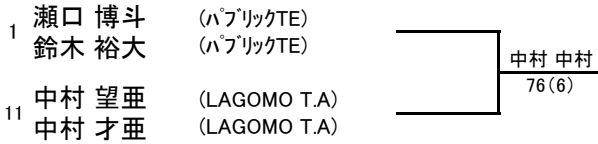

3位決定戦

7	内藤 圭吾 (立命館守山中)	}	内藤 森 61
	森 健悟 (立命館守山中)		
16	垂水 翔楽 (LAGOMO T.A)	}	
	下 春斗 (LAGOMO T.A)		

2022ウィンターダブルス

13歳以下男子ダブルス

3位決定戦

2022ウィンターダブルス

11歳以下男子ダブルス

3位決定戦