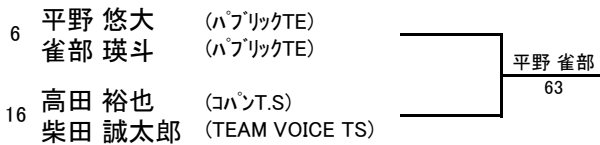

3位決定戦

7	内藤 圭吾 (立命館守山中)	}	内藤 森 61
	森 健悟 (立命館守山中)		
16	垂水 翔楽 (LAGOMO T.A)	}	
	下 春斗 (LAGOMO T.A)		

2022ウィンターダブルス

13歳以下男子ダブルス

3位決定戦

2022ウィンターダブルス

11歳以下男子ダブルス

3位決定戦