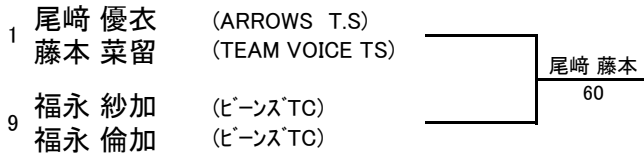

2022ウィンターダブルス

15歳以下女子ダブルス

3位決定戦