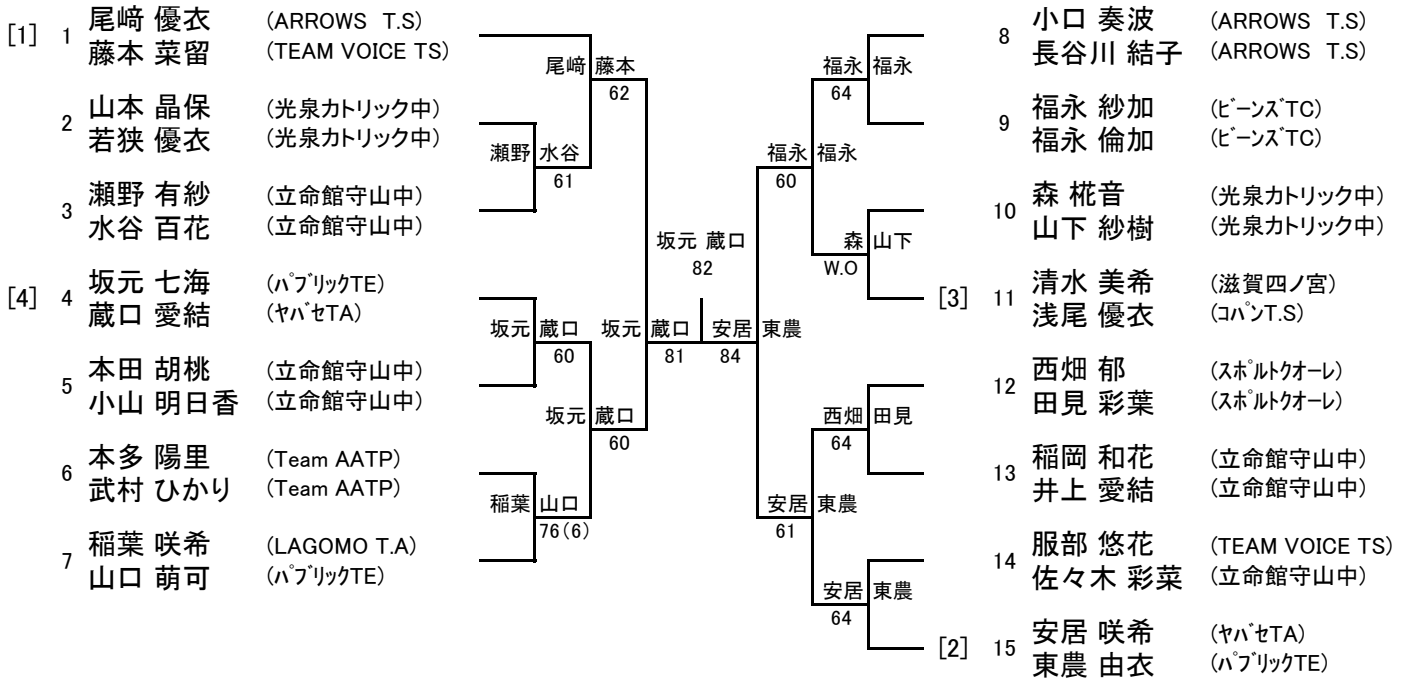

2022ウィンターダブルス

15歳以下男子ダブルス

[1]	1	川島 琉生 (パブリックTE)		川島	小西 W.O		西垣 61	竹下	9	有田 駈 (立命館守山中)	
		小西 健生 (パブリックTE)								坂下 登大 (立命館守山中)	
	2	三宅 優輝 (LAGOMO T.A)		川島	小西 75		西垣 62	竹下	10	西垣 翼 (光泉カトリック中)	
		多賀 暖真 (LAGOMO T.A)								竹下 恭平 (パブリックTE)	
	3	中村 仁優 (TEAM VOICE TS)		中村	橋原 64	川島 小西 86	西垣 64	布施	11	林 颯希 (LAGOMO T.A)	
		橋原 涼 (立命館守山中)								梅木 凜音 (LAGOMO T.A)	
	4	河野 冬磨 (TAクレセント)		川島	小西 82	西垣 83	竹下		[3]	12	松下 蓮之介 (大津松が丘ファミリーTC)
		松川 慎之介 (光泉カトリック中)								布施 顕真 (パブリックTE)	
[4]	5	西村 誠志 (パブリックTE)		西村	大野 60		江藤 60	袖岡	13	江藤 雄飛 (ARROWS T.S)	
		大野 友輔 (ARROWS T.S)								袖岡 楓馬 (ARROWS T.S)	
	6	河内 麻希 (LARK)		内藤	森 63		垂水 64	下	14	水場 蓮 (光泉カトリック中)	
		古武 泰成 (LARK)								貝原 貫太 (光泉カトリック中)	
	7	内藤 圭吾 (立命館守山中)		内藤	森 60		垂水 75	下	15	伴 悠斗 (コパント.S)	
		森 健悟 (立命館守山中)								島 陸仁 (パブリックTE)	
	8	道添 悠吾 (テニスラウンジ大津)							[2]	16	垂水 翔楽 (LAGOMO T.A)
		鷲田 将徳 (テニスラウンジ大津)								下 春斗 (LAGOMO T.A)	

3位決定戦

7	内藤 圭吾 (立命館守山中)	}	内藤 森 61
	森 健悟 (立命館守山中)		
16	垂水 翔楽 (LAGOMO T.A)	}	
	下 春斗 (LAGOMO T.A)		

2022ウィンターダブルス

13歳以下男子ダブルス

3位決定戦

2022ウィンターダブルス

11歳以下男子ダブルス

3位決定戦

2022ウィンターダブルス

15歳以下女子ダブルス

3位決定戦

2022ウィンターダブルス

13歳以下女子ダブルス

3位決定戦

2022ウィンターダブルス

11歳以下女子ダブルス