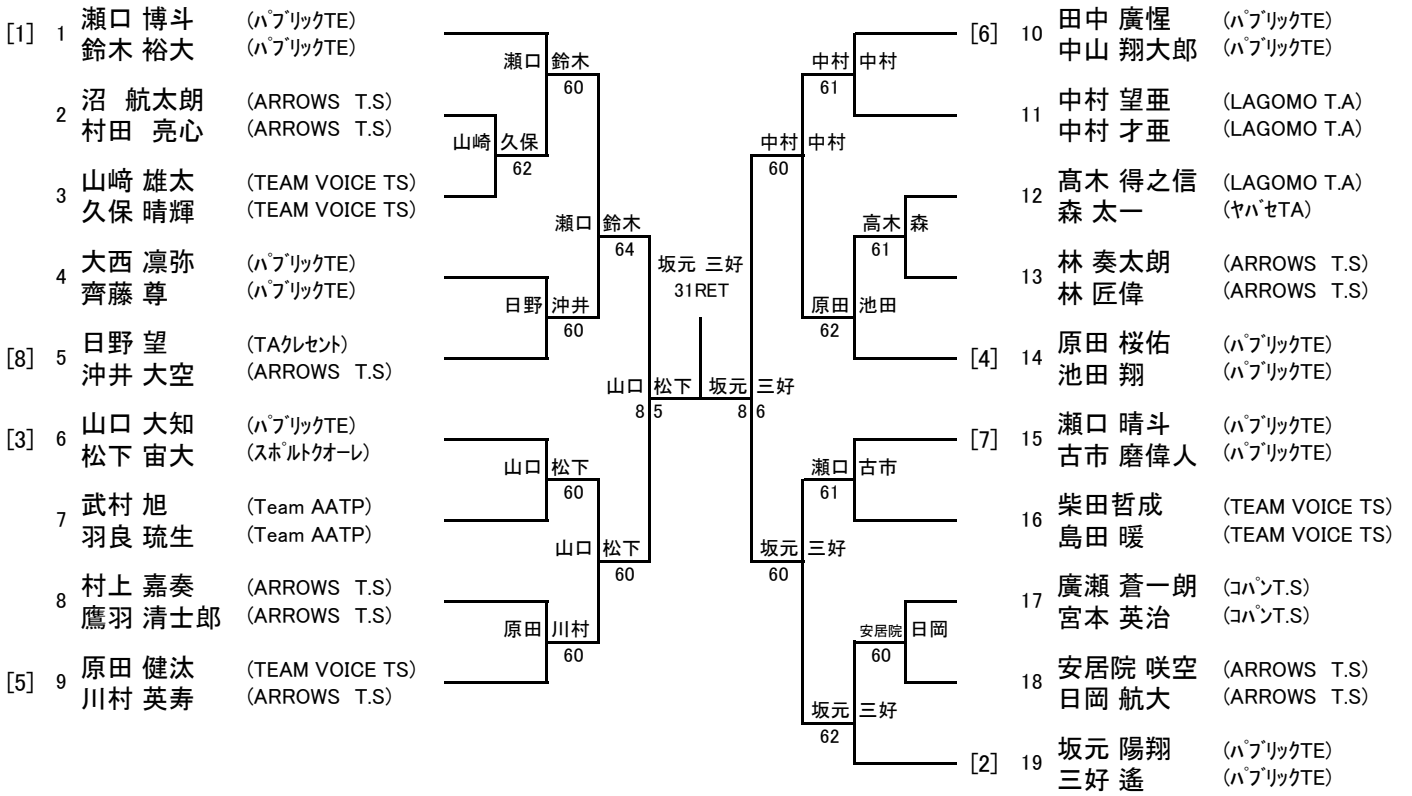

2022ウィンターダブルス

15歳以下男子ダブルス

[1]	1	川島 琉生 (パブリックTE)		川島	小西 W.O		西垣 61	竹下	9	有田 駈 (立命館守山中)	
		小西 健生 (パブリックTE)								坂下 登大 (立命館守山中)	
	2	三宅 優輝 (LAGOMO T.A)		川島	小西 75		西垣 62	竹下	10	西垣 翼 (光泉カトリック中)	
		多賀 暖真 (LAGOMO T.A)								竹下 恭平 (パブリックTE)	
	3	中村 仁優 (TEAM VOICE TS)		中村	橋原 64	川島 小西 86	西垣 64	布施	11	林 颯希 (LAGOMO T.A)	
		橋原 涼 (立命館守山中)								梅木 凜音 (LAGOMO T.A)	
	4	河野 冬磨 (TAクレセント)		川島	小西 82	西垣 83	竹下		[3]	12	松下 蓮之介 (大津松が丘ファミリーTC)
		松川 慎之介 (光泉カトリック中)								布施 顕真 (パブリックTE)	
[4]	5	西村 誠志 (パブリックTE)		西村	大野 60		江藤 60	袖岡	13	江藤 雄飛 (ARROWS T.S)	
		大野 友輔 (ARROWS T.S)								袖岡 楓馬 (ARROWS T.S)	
	6	河内 麻希 (LARK)		内藤	森 63		垂水 64	下	14	水場 蓮 (光泉カトリック中)	
		古武 泰成 (LARK)								貝原 貫太 (光泉カトリック中)	
	7	内藤 圭吾 (立命館守山中)		内藤	森 60		垂水 75	下	15	伴 悠斗 (コパント.S)	
		森 健悟 (立命館守山中)								島 陸仁 (パブリックTE)	
	8	道添 悠吾 (テニスラウンジ大津)							[2]	16	垂水 翔楽 (LAGOMO T.A)
		鷲田 将徳 (テニスラウンジ大津)								下 春斗 (LAGOMO T.A)	

3位決定戦

7	内藤 圭吾 (立命館守山中)	}	内藤 森 61
	森 健悟 (立命館守山中)		
16	垂水 翔楽 (LAGOMO T.A)	}	
	下 春斗 (LAGOMO T.A)		

2022ウィンターダブルス

13歳以下男子ダブルス

3位決定戦

2022ウィンターダブルス

11歳以下男子ダブルス

3位決定戦

2022ウィンターダブルス

15歳以下女子ダブルス

3位決定戦

2022ウィンターダブルス

13歳以下女子ダブルス

3位決定戦

2022ウィンターダブルス

11歳以下女子ダブルス

3位決定戦