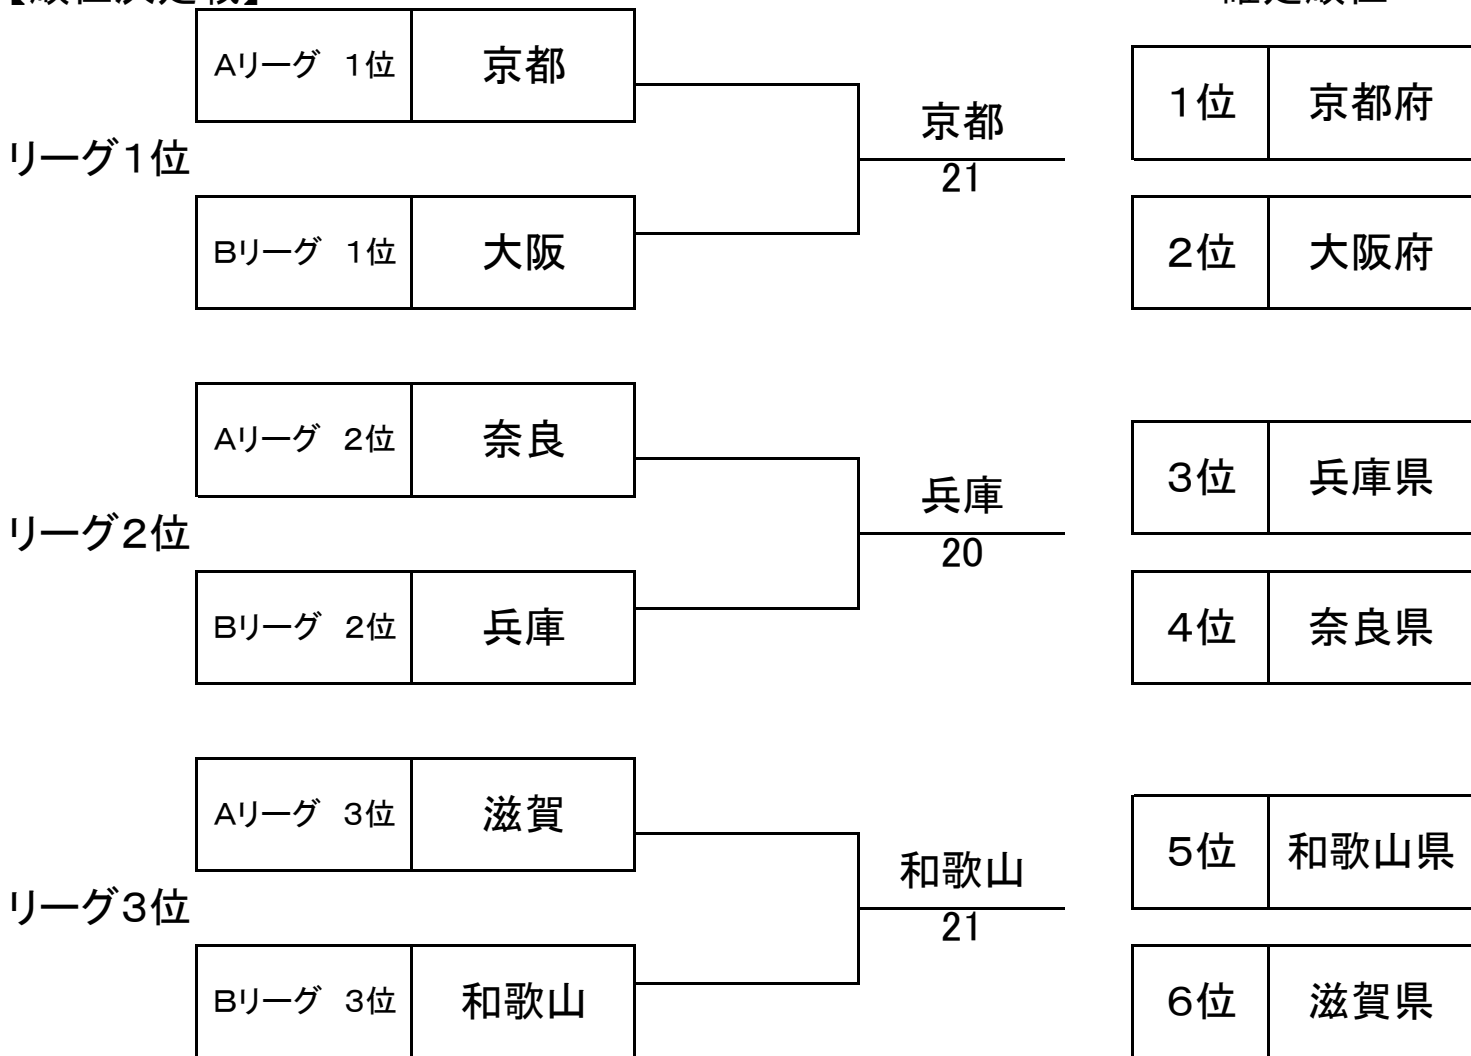

【順位決定戦】

詳細記録

	京都府	2-1	大阪府
S1	越野 菜摘	89(4)	北山 由佳
S2	梶谷 桜舞	84	鎌田 琴衣
D	越野 菜摘	83	北山 由佳
	梶谷 桜舞		鎌田 琴衣

	奈良県	0-2	兵庫県
S1	樋口 菜穂子	38	伊藤 沙弥
S2	染川 唯	58	伊藤 遥
D	樋口 菜穂子	打切り	伊藤 沙弥
	染川 唯		伊藤 遥

	滋賀県	1-2	和歌山県
S1	井手 梨香子	84	松田 七菜子
S2	山本 果林	48	大谷 茉莉子
D	井手 梨香子	58	松田 七菜子
	山本 果林		大谷 茉莉子