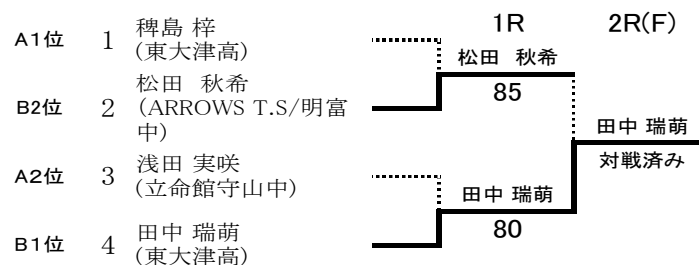

平成28年度国民体育大会テニス競技 滋賀県代表選手選考会 少年の部 【女子】

2016/5/7 於：長浜バイオ大学ドーム（滋賀県立長浜ドーム）

リーグ名		A1	A2	A3	勝	負	取得ゲーム率	順位
A		梅津 優(東大津高)	浅田 実咲(立命館守山中)	稗島 梓(東大津高)				
A1	梅津 優(東大津高)		4 - 8	RET. 0 - 8	0	2	0.200	3
A2	浅田 実咲(立命館守山中)	8 - 4		3 - 8	1	1	0.478	2
A3	稗島 梓(東大津高)	8 - 0 RET.	8 - 3		2	0	0.842	1

リーグ名		B1	B2	B3	勝	負	取得ゲーム率	順位
B		田中 瑞萌(東大津高)	松田 秋希 (ARROWS T.S/明富中)	矢嶋 春菜(栗東高)				
B1	田中 瑞萌(東大津高)		8 - 1	8 - 4	2	0	0.762	1
B2	松田 秋希 (ARROWS T.S/明富中)	1 - 8		8 - 4	1	1	0.429	2
B3	矢嶋 春菜(栗東高)	4 - 8	4 - 8		0	2	0.333	3

少年 女子 トーナメント

【最終順位】

- 1位 田中 瑞萌(東大津高)
- 2位 松田 秋希 (ARROWS T.S/明富中)
- 3位 稗島 梓(東大津高)
- 4位 浅田 実咲(立命館守山中)
- 5位 矢嶋 春菜(栗東高)
- 5位 梅津 優(東大津高)

*8ゲームズプロセット、セミノーアドバンテージ方式(各ゲーム2回目のデユースのとき、ノーアド方式に切り替える)とする。
*リーグ戦ですす対戦済みの場合、それを有効とする。
(新たに対戦は行わない。)