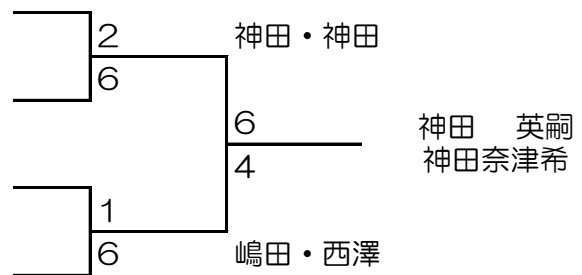

3位リーグ

A3位 中田 悦雄	中田 鈴江
B3位 神田 英嗣	神田 奈津希
C3位 苗村 直弘	西出 悦子
D3位 嶋田 力	西澤 綾子